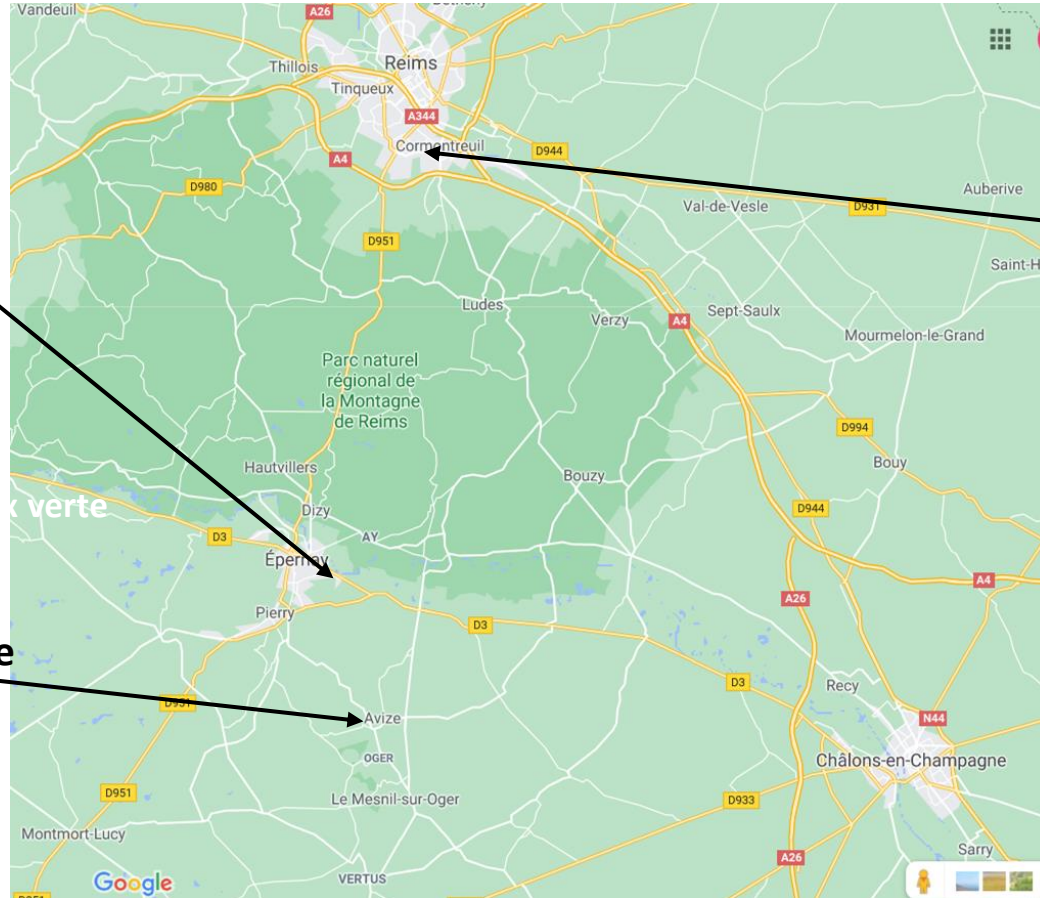

Localisation

Epernay
(51200 - Marne)

Comment s'y loger ? En logement collectif

Moyenne : 11€/nuit+PDJ+ménage

**Internat Lycée
Stéphane Hessel
(Epernay)**

**Internat Georges Brière
(Reims)**

**Internat Lycée Viticole
(Avize)**